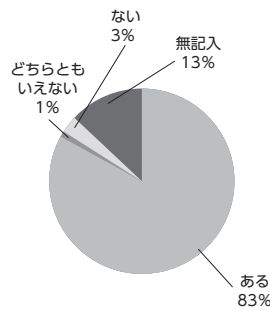

介護のとびら

申し込み・問い合わせ先
 地域包括支援センター
 (保健福祉課介護高齢係内)

(31)2510

大好評！平成25年度介護予防教室

3月28日に終了式を迎えました。

- 教室は年間22回実施(大雪で2回中止)
 - 平均参加者数約 93・8名
 - 参加者平均年齢 75・7歳
 - 「皆勤賞」年間休まず参加した方は10名。
 - 「長寿賞」90歳以上の参加者3名。
- はつらつサポーターに「感謝状」を授与。

平成25年度介護予防教室アンケート結果報告(回答77名)

○アンケートの結果、回答者の8割以上の方が教室に参加することで、身体面や生活上の変化・気持ちの変化を感じていることが分かりました。介護予防の意識が高まった人や以前より運動するようになったと回答している人も多く、教室が介護予防の啓発や行動変容に効果的であったと考えられます。

○来年度の介護予防教室への参加希望

○効果を示す貴重な意見

- 生活のバランスの大切さや、健康法が分かった。認知症について理解が深まった。
- 家でもできる体操は実践している。
- 学んだことはできる限り他の人にも伝えたい。
- 笑ついで、頭と体がほぐれた。

●8割以上の方が継続参加を希望しています。

平成26年度も継続しています。詳しい日程や内容は広報やまゆり3月号や町民カレンダー、町のホームページをご覧ください。
 ※対象者は御代田町に住所のある60歳以上の方です。お子さま連れでの参加はご遠慮ください。

ようこそ

町長室へ

茂木 祐司

「広報やまゆり」の表紙の写真が、日本広報協会主催の全国のコンクールで2位を獲得することができました。御代田町をPRできる結果で素晴らしいことです！