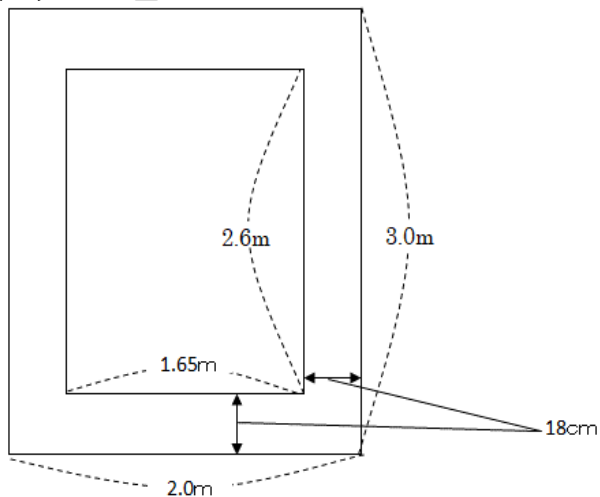

募集区画について

○募集区画

①E地区 87号

○位置図

上ノ林霊園位置図

○区画の大きさ

(1) E区画

◇案内看板設置状況◇