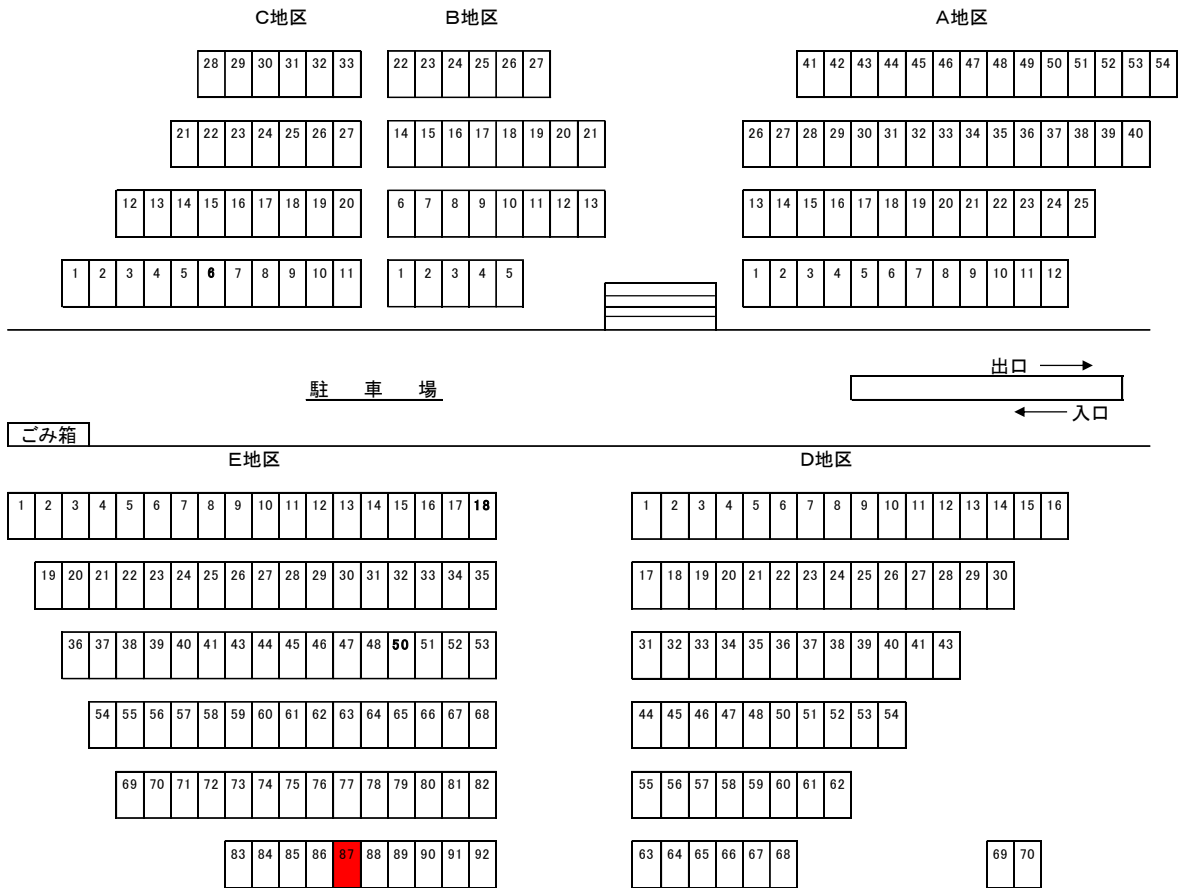

募集区画について

○募集区画

①E地区 87号

○位置図

上ノ林霊園位置図

○区画の大きさ

(1) E区画

◇案内看板設置状況◇