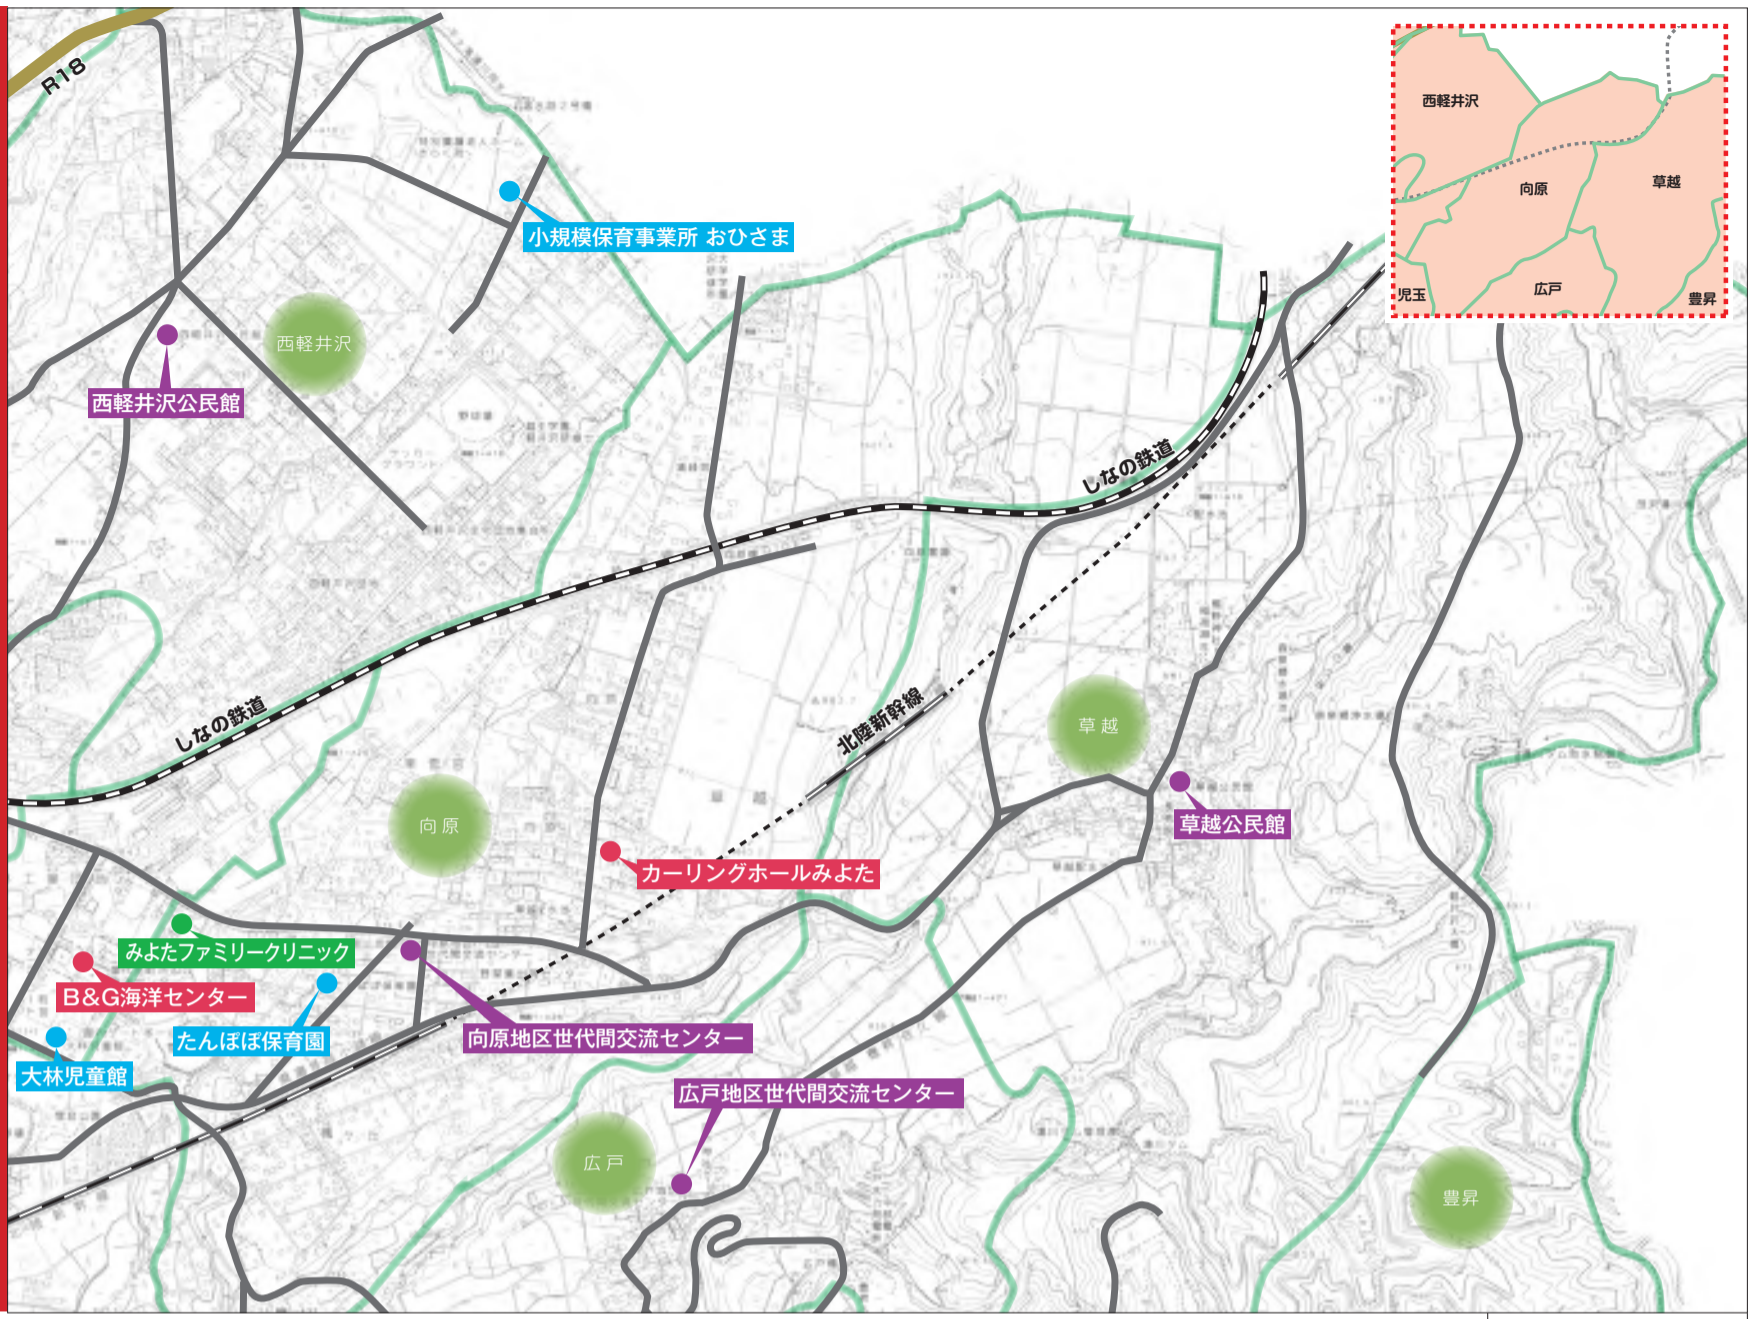

町関係 施設ガイド MAP

- 西軽井沢
- 向原
- 草越
- 広戸
- 豊昇

- 役場関係
- 保育園・幼稚園
小中学校・児童館
- 保健施設
福祉施設
- 公民館・分館
- 文化・スポーツ施設
- 医療
- その他

※地区界はおおよその位置を示したものです

— 地区界
— 主要道路

町関係 施設ガイド MAP

- 向原
- 草越
- 広戸
- 豊昇
- 面替

- 役場関係
- 保育園・幼稚園
小中学校・児童館
- 保健施設
福祉施設
- 公民館・分館
- 文化・スポーツ施設
- 医療
- その他

※地区界はおおよその位置を示したものです

— 地区界
— 主要道路