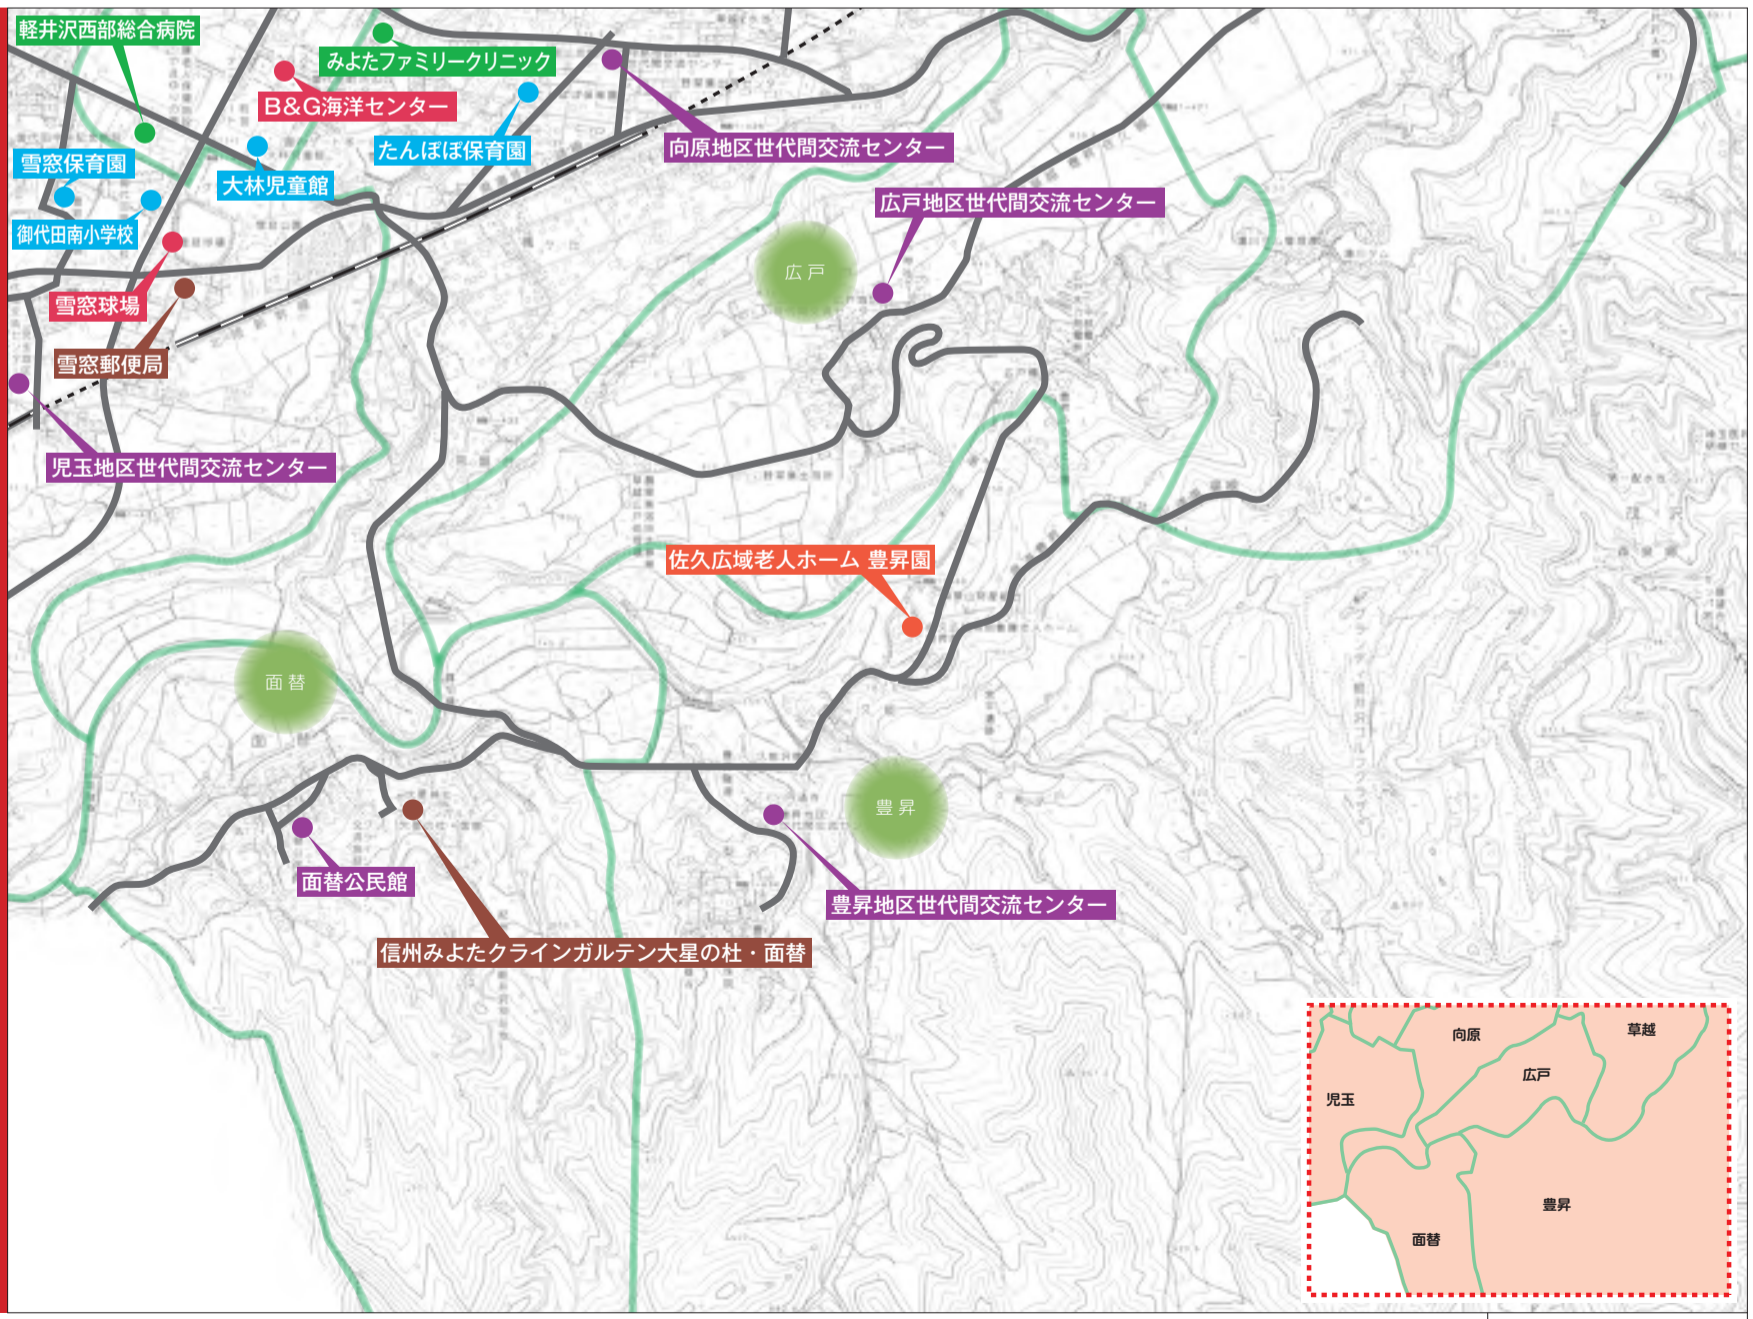

町関係 施設ガイド MAP

- 西軽井沢
- 向原
- 草越
- 広戸
- 豊昇

- 役場関係
- 保育園・幼稚園
小中学校・児童館
- 保健施設
福祉施設
- 公民館・分館
- 文化・スポーツ施設
- 医療
- その他

※地区界はおおよその位置を示したものです

— 地区界
— 主要道路

町関係 施設ガイド MAP

- 向原
- 草越
- 広戸
- 豊昇
- 面替

- 役場関係
- 保育園・幼稚園
小中学校・児童館
- 保健施設
福祉施設
- 公民館・分館
- 文化・スポーツ施設
- 医療
- その他

※地区界はおおよその位置を示したものです

— 地区界
— 主要道路