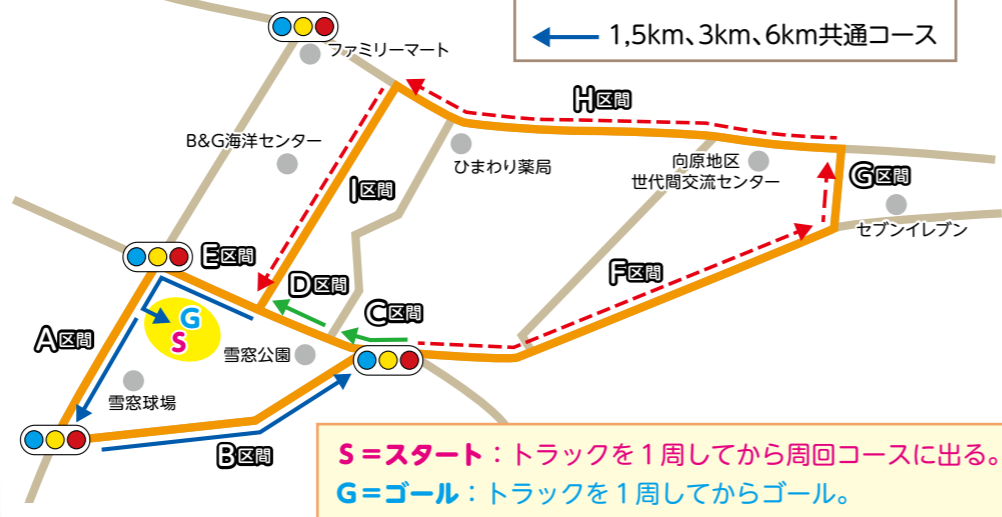

参加費 **無料**

申込先 申込書に記入し、B & G海洋センターへ申し込んでください。

申込締め切り **10月8日(金)**

- 参加資格
- 未就学の年長児以上で御代田町に在住、または在勤の方。
 - 健康で各部門のコースを完走できる方。
 - 未就学の年長児・小・中・高校生は、保護者の方の承諾書が必要です。

参加部門	1.5kmコース		ファミリーの部 (未就学の年長児～小学2年生の子と保護者のペア)		
	低学年の部 (小1、2年生)	中学年の部 (小3、4年生)	高学年の部 (小5、6年生)	中学生の部	高校生・一般の部
	3kmコース		高校生・一般の部		
	6kmコース		高校生・一般の部		

※各部門に個人の部と団体の部がありますが、低学年の部、ファミリーの部、高校生・一般の部(6kmコース)については、団体の部はありません。

表彰 個人賞は個人のタイムで各部門の上位者3名を、団体賞はチーム3人の合計タイムで各部門の上位3チームをそれぞれ男女別に、ファミリーの部は上位3組を表彰します。

コース順路

- [1.5 km]** スタート→A→B→C→D→E→ゴール
 - [3.0 km]** スタート→A→B→F→G→H→I→E→ゴール
 - [6.0 km]** スタート→A→B→F→G→H→I→E×2周→ゴール
- ※歩道・遊歩道を走ってください。

- ← 1.5kmコース
- ← 3km、6km共通コース
- ← 1.5km、3km、6km共通コース

申し込み・問い合わせ先 B & G海洋センター (32) 6114

Jアラートを活用して 緊急地震速報訓練を実施します

消防庁、気象庁ではJアラートを使用した緊急地震速報訓練を実施します。この訓練に伴い、町でも以下の日時で防災行政無線の屋外スピーカー自動起動による放送訓練を実施します。

皆さまも、この機会に避難場所の確認や家族との連絡方法などを確認するとともに、緊急地震速報のチャイム音を合図に行動訓練または行動の確認をしてください。ご理解ご協力をお願いします。