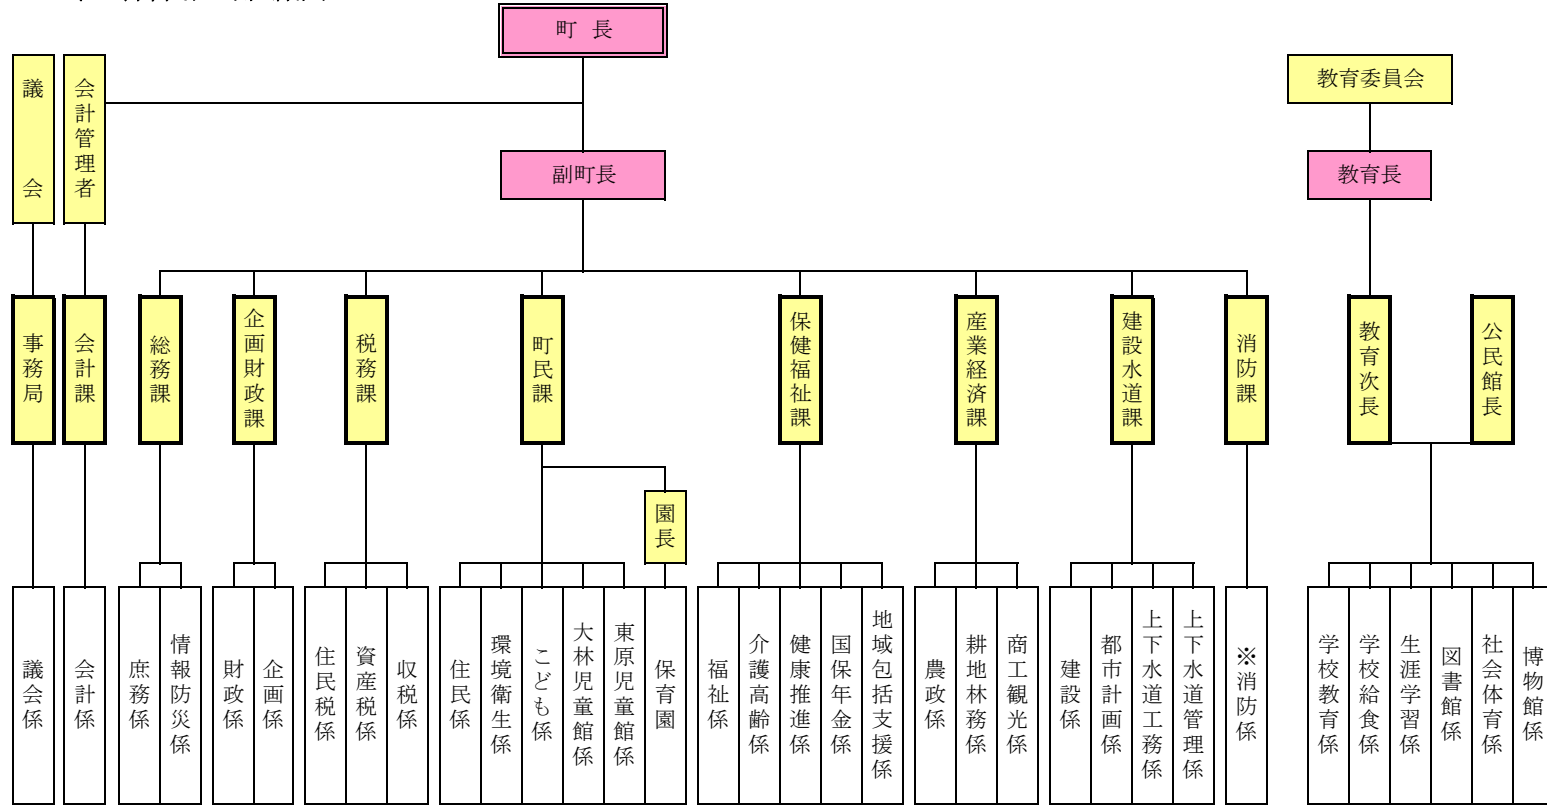

(101)御代田町組織図

※広域連合職員兼務

御 代 田 町