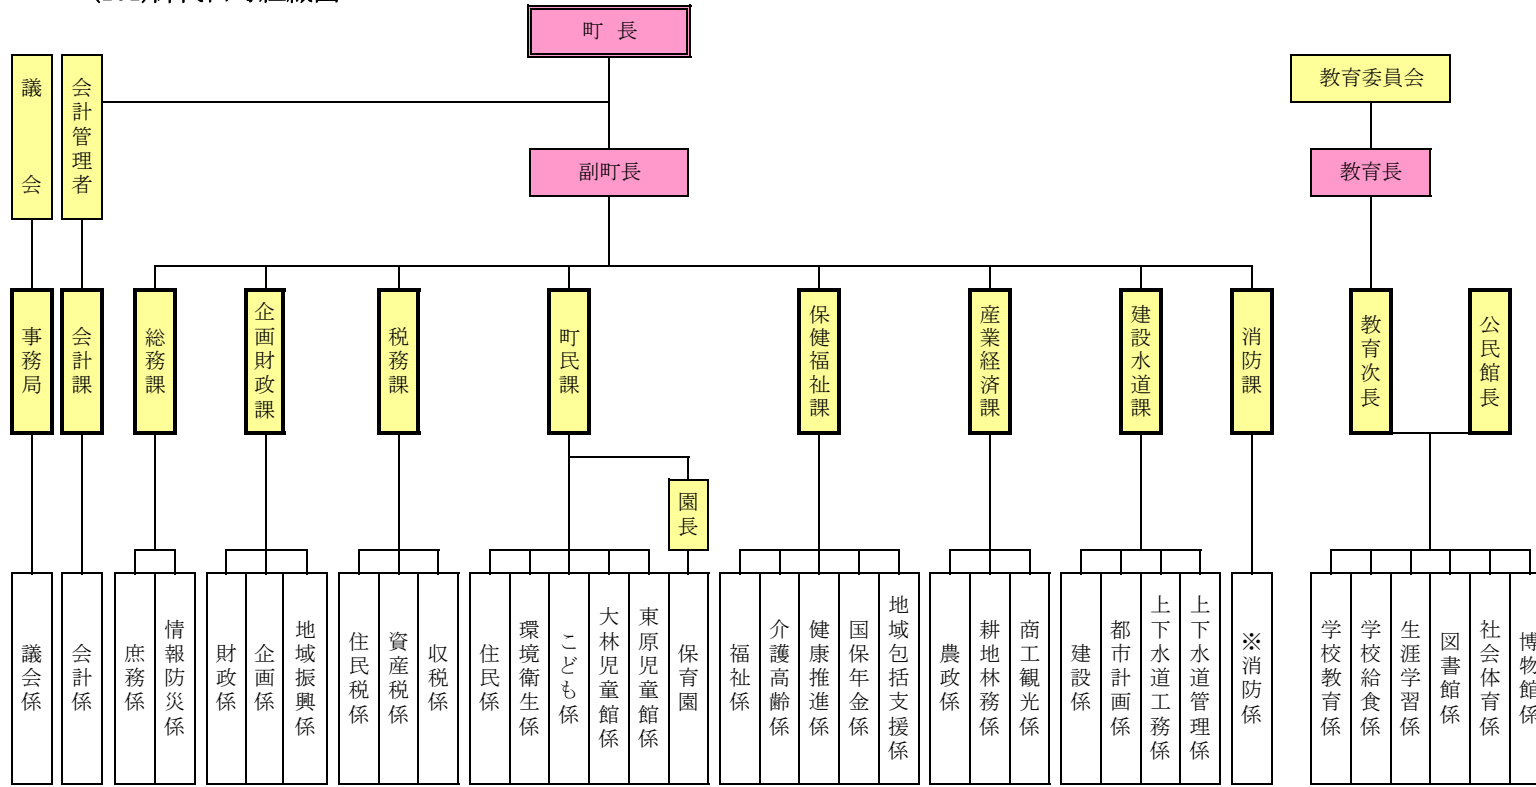

(101)御代田町組織図

※広域連合職員兼務

御 代 田 町