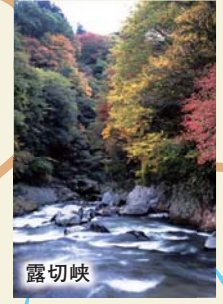

御代田町 GUIDE MAP

御代田町観光キャラクター
みよたん®

浅間しゃくなげ公園

大浅間ゴルフクラブ

真楽寺

やまゆり公園

雪窓湖

雪窓公園

雪窓公園 球場

露切峡

龍神の杜公園

グランディ軽井沢ゴルフクラブ 森泉コース

浅間サンラインからは、佐久平が一望できる。八ヶ岳、蓼科山、北アルプス等の山並も美しい。

道祖神まつりがここで行われる

寒の水がここで行われる

道祖神まつり、小田井宿まつりが行われる