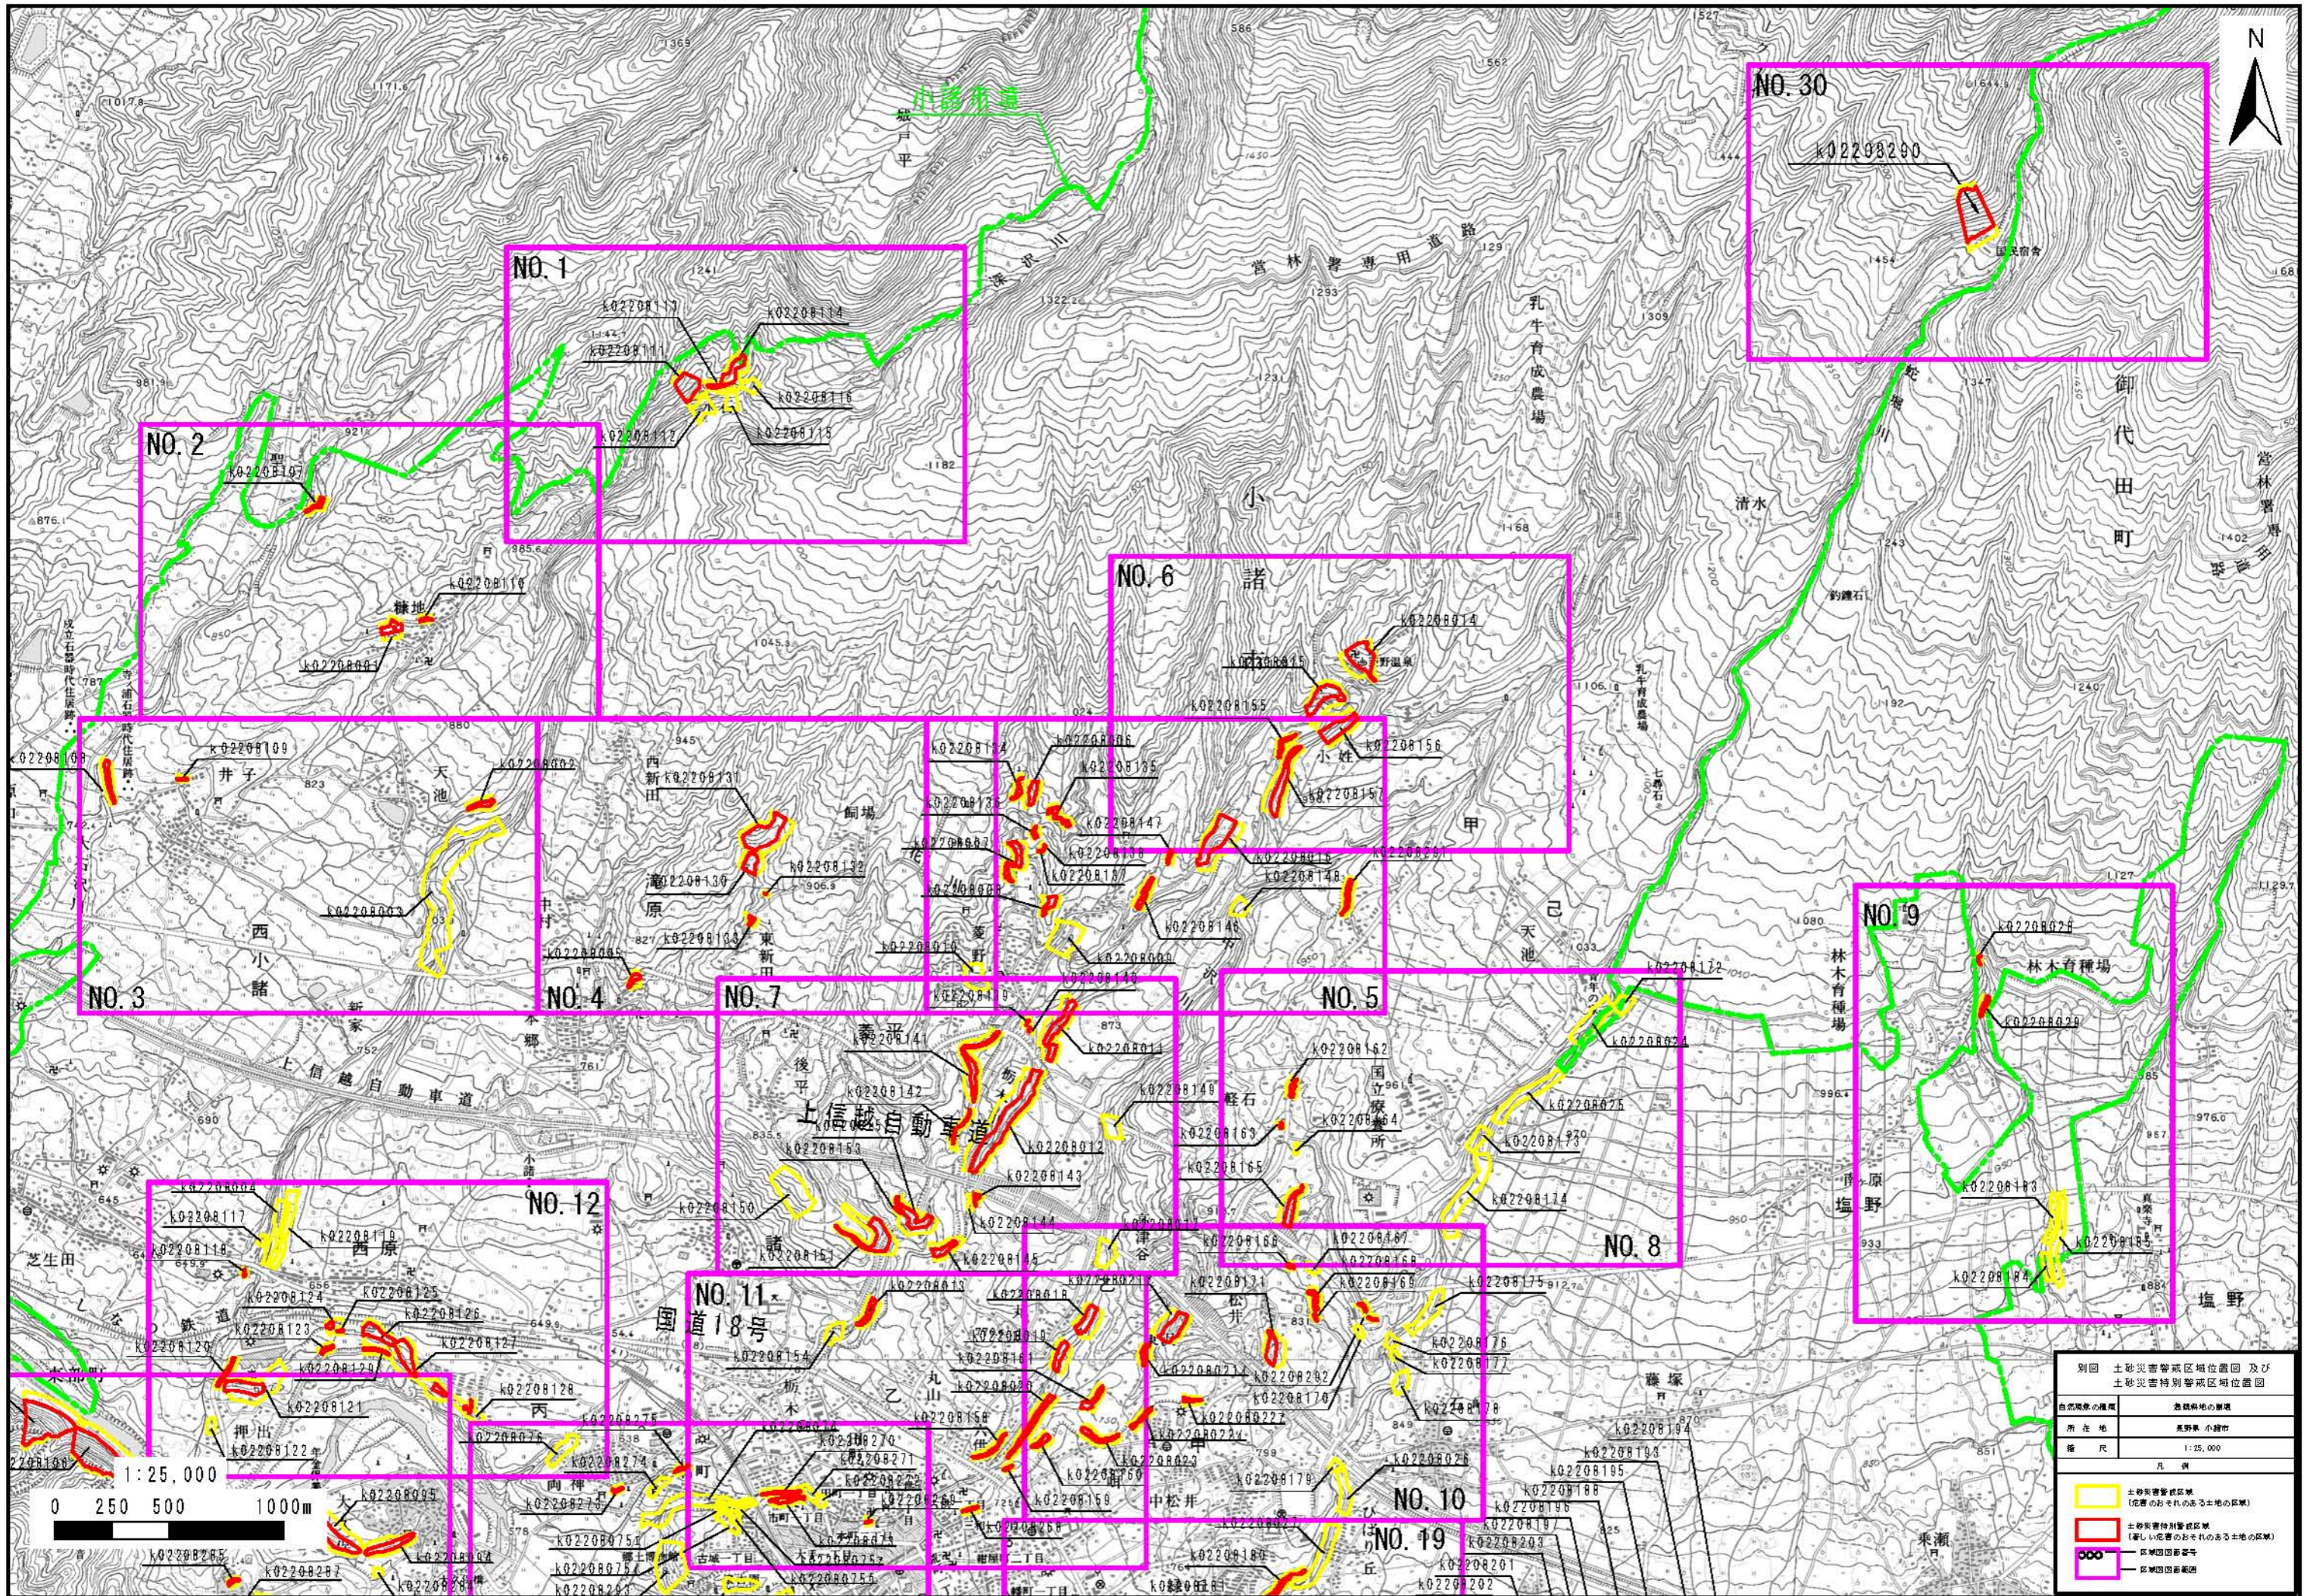

別図 土砂災害警戒区域位置図及び土砂災害特別警戒区域位置図 ー小諸市ー

別図 土砂災害警戒区域位置図及び土砂災害特別警戒区域位置図	
自然現象の種類	急傾斜地の崩壊
所在地	長野県 小諸市
縮尺	1:25,000
凡例	
	土砂災害警戒区域 (危惧のおそれのある土地の区域)
	土砂災害特別警戒区域 (著しい危害のおそれのある土地の区域)
	区域四角番号
	区域四角範囲