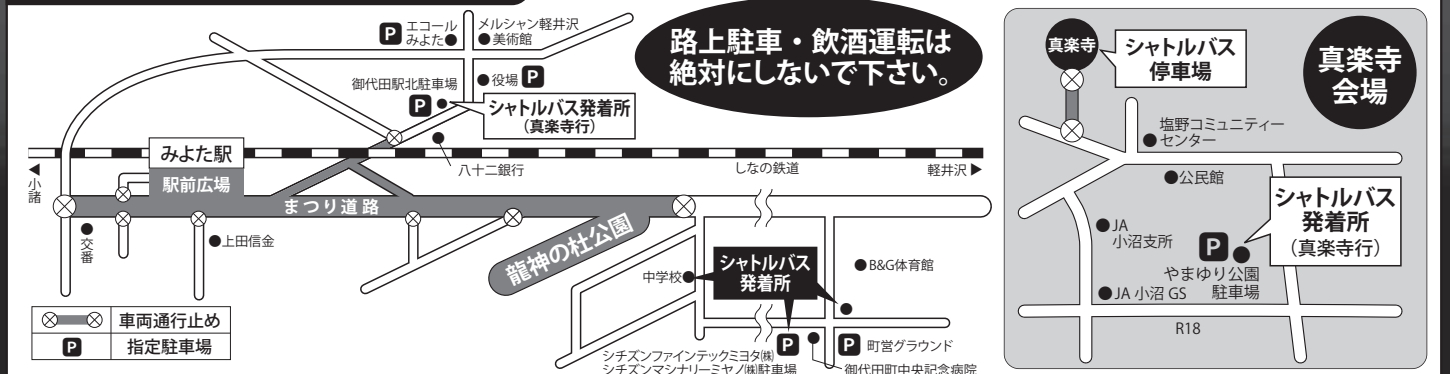

龍神まつりは東日本大震災被災地へ元気を送ります。

日本に響け、龍の元気

第39回 信州御代田

龍神まつり

龍神のスケジュール

- ●13:00～14:45 開眼式・龍神の舞(真楽寺)
- ●16:45～17:45 三郎・舞姫・龍神丸・雪窓丸の共演(駅前まつり道路)
- ●19:30～21:00 龍神の舞・花火(龍神の杜公園)

※まつり開催中に生じた怪我・事故などについて、龍神まつり実行委員会では一切責任を負いません。
※ゴミは各自でお持ち帰り下さい。 ※スケジュールは変更になる場合もございますので、あらかじめご了承ください。

◎主催 / 龍神まつり実行委員会 ◎後援 / 御代田町御代田町観光協会御代田町商工会
◎お問合せ / 龍神まつり実行委員会事務局 TEL.0267-32-3111(長野県御代田町役場商工観光係)

7月30日(土)

当日の駐車場と通行止めのご案内