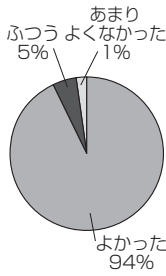

講義内容についての感想

- 適切な運動、講義は実生活に役立つ。(運動器の機能向上)
- 昔懐かしい気持ちになった。(音楽療法)
- 適切な予防策があることが分かった。(認知症の予防)
- 脳の活性化に役立ち、楽しい。(レクリエーション)
- 知識を得て、参考になった。(栄養教室・口腔機能向上)

参加後の意識の変化

- 以前より運動するようになった。
- 外出の回数が増えた。
- 介護予防の意識が高まった。
- 人との交流を楽しめるようになった。