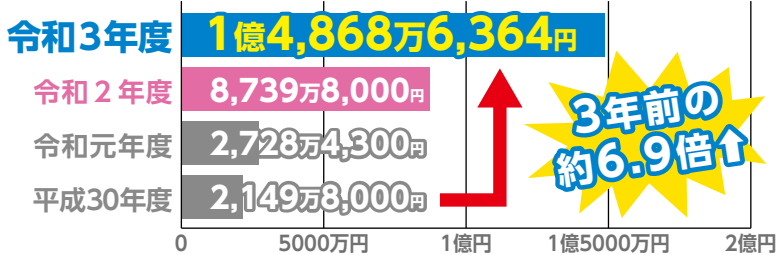

御代田町ふるさと納税寄附金額

<各年10月末現在>