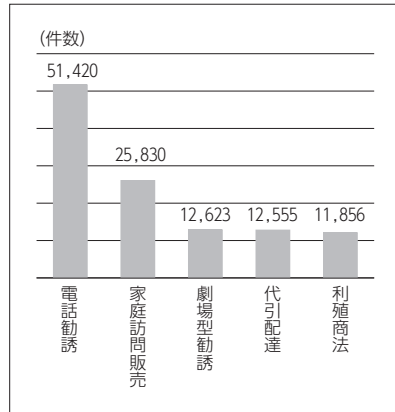

介護のとびら

申し込み・問い合わせ先
 地域包括支援センター
 (保健福祉課介護高齢係内) (31)2510

高齢者の消費者被害はみんなで防ぎましょう

～家族や地域で見守り、変化に気付く～

高齢者の消費者被害が増加しています！

平成25年の65歳以上消費者被害相談件数は、約26万7千件で、平成20年から比べると約63%増加しています。全体の相談件数が減少傾向にある中、高齢者の相談件数は増加しています。相談件数の多い相談内容上位5種類は次のとおりです。

劇場型勧誘は、パンフレットを送り付けた後に、複数の人物がさまざまな役回りを演じますという手口です。最近では大手証券会社や有名企業の名を語って勧誘するケースが増えています。

高齢者は、判断能力の低下などにより「被害にあっていない」「困っていない」など介入が困難なケースがあります。

被害に遭わないためにできること

- ☆怪しい電話は対応しない！
 - ☆電話でお金の話をしない！
 - ☆家族で合言葉を決めておく！
 - ☆まわりの人に相談しましょう！
 - ☆まわりの人が見守りをしましょう！
- 家族や地域で見守りをするることによって、高齢者のちょっとした変化に気付くことが大切です。日ごろの会話や行動に何かおかしいところがないか、注意しましょう。