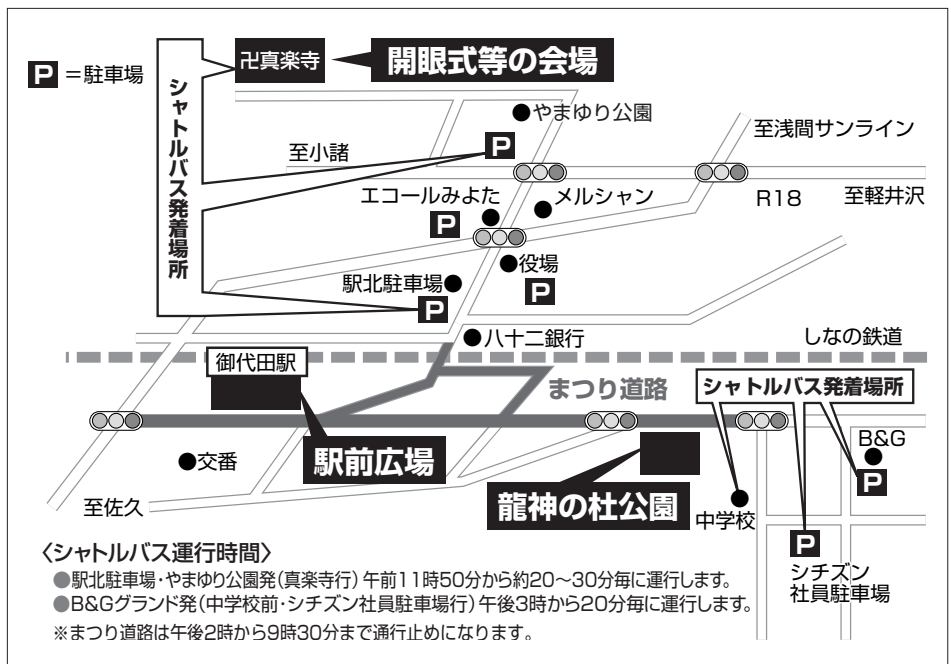

龍神まつり

信州
御代田

7/26^土

龍神のスケジュール

- 10:00~10:40 舞姫の舞(豊昇区)
- 13:00~14:20 開眼式・龍神の舞(真楽寺)
- 16:45~17:45 三郎・舞姫・龍神丸・雪窓丸の共演(駅前・まつり道路)
- 19:30~21:00 龍神の舞・花火(龍神の杜公園)

【問い合わせ先】 龍神まつり実行委員会事務局 役場商工観光係 32-3111 内線31・62

中学校グラウンドは
駐車場として使用できません。
まつり当日に限り、
シチズン社員駐車場(右図参照)を
まつり駐車場として使用できます。
ご利用の際はご注意ください。

年に一度の町民まつり、みんなで盛り上げましょう！

まつり当日は大変混雑が予想されます。指定駐車場を利用し、現場の指示に従ってください。