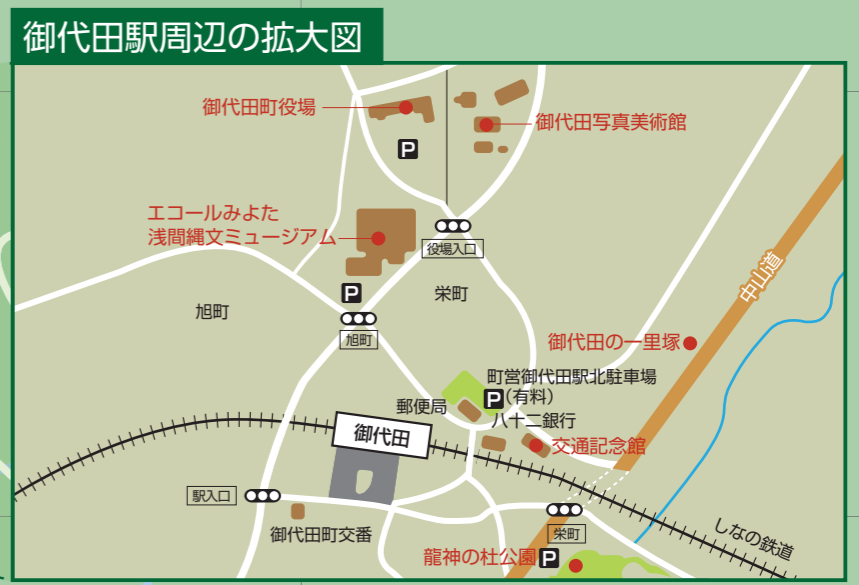

御代田町マップ

コース	距離	徒歩	車
真楽寺コース	御代田駅 → 真楽寺	3.7km	徒歩1時間 車10分
	真楽寺 → やまゆり公園	1.8km	徒歩30分 車5分
	御代田駅 → 交通記念館 (D51)	300m	徒歩5分 車1分
	交通記念館 (D51) → 浅間縄文ミュージアム	520m	徒歩8分 車1分
	御代田駅 → 浅間縄文ミュージアム	1.6km	徒歩25分 車5分
	小田井宿コース	御代田駅 → 小田井宿	1.8km
小田井宿 → 雪窓公園		1.7km	徒歩30分 車5分
御代田駅 → 御代田の一里塚		300m	徒歩5分 車1分
御代田の一里塚 → 浅間縄文ミュージアム		520m	徒歩8分 車1分

- 浅間八景
- 交差点
- 駐車場

至軽井沢・東京
中軽井沢
至小諸・上田
至小諸 IC
至小諸 JCT
至佐久
至碓氷軽井沢 IC